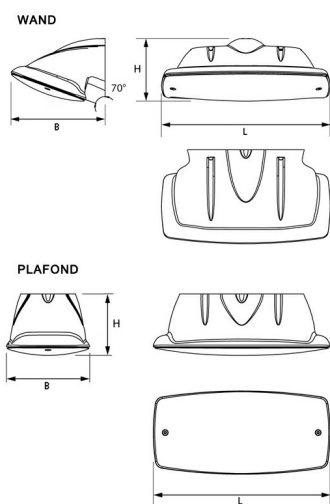

PG=Plafond Gang PV=Plafond Vierkant WG=Wand Gang WV=Wand Vierkant
S=Schermerschakelaar R=Radar N=Noodverlichting

Norton armaturen zijn verkrijgbaar via de elektrotechnische en verlichtingsgroothandel.

Uitvoering	L	B	H
plafond	265	125	92