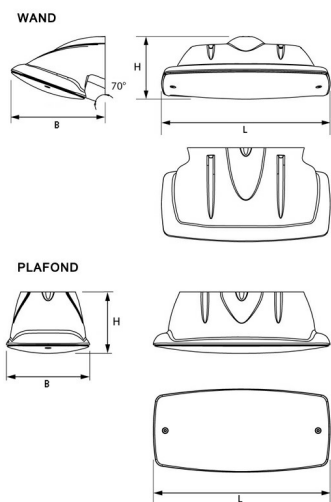

PG=Plafond Gang PV=Plafond Vierkant WG=Wand Gang WV=Wand Vierkant
S=Schermerschakelaar R=Radar N=Noodverlichting

Norton armaturen zijn verkrijgbaar via de elektrotechnische en verlichtingsgroothandel.

Uitvoering	L	B	H
plafond	265	125	92