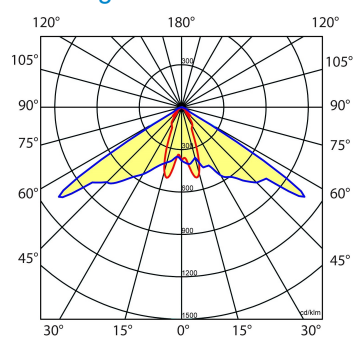

Lichtdiagram

Technische specificaties

Artikelklasse	Plafond-/wandarmatuur
Serie	POLARIS IV
Geschikt voor inbouwmontage	Ja
Geschikt voor opbouwmontage	Ja
Geschikt voor plafondmontage	Ja
Geschikt voor pendelophanging	Nee
Geschikt voor lichtlijnconfiguratie	Nee
Soort verlichtingsarmatuur	Kunststof armatuur
Lamptype	LED niet uitwisselbaar