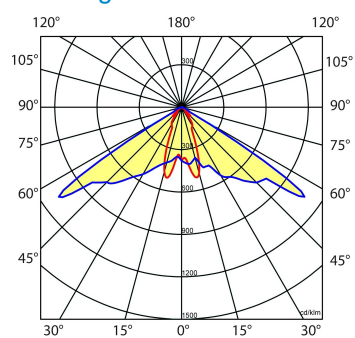

Lichtdiagram

Technische specificaties

Artikelklasse	Plafond-/wandarmatuur
Serie	POLARIS IV
Geschikt voor inbouwmontage	Ja
Geschikt voor opbouwmontage	Ja
Geschikt voor plafondmontage	Ja
Geschikt voor pendelophanging	Nee
Geschikt voor lichtlijnconfiguratie	Nee
Soort verlichtingsarmatuur	Kunststof armatuur
Lamptype	LED niet uitwisselbaar