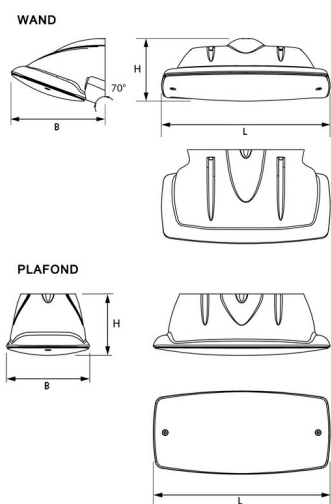

PG=Plafond Gang PV=Plafond Vierkant WG=Wand Gang WV=Wand Vierkant
S=Schermerschakelaar R=Radar N=Noodverlichting

Norton armaturen zijn verkrijgbaar via de elektrotechnische en verlichtingsgroothandel.

Uitvoering	L	B	H
plafond	265	125	92