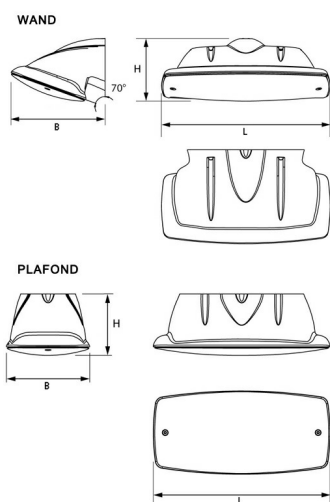

PG=Plafond Gang PV=Plafond Vierkant WG=Wand Gang WV=Wand Vierkant
S=Schermerschakelaar R=Radar N=Noodverlichting

Norton armaturen zijn verkrijgbaar via de elektrotechnische en verlichtingsgroothandel.

Uitvoering	L	B	H
plafond	265	125	92