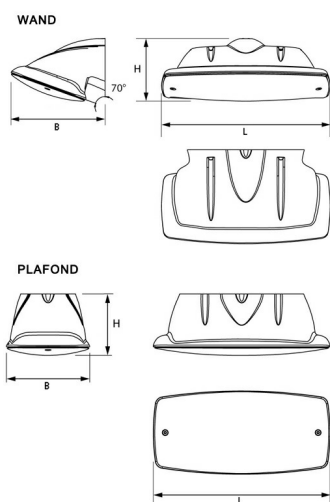

Uitvoering	L	B	H
plafond	265	125	92

Gerelateerde artikelen

Artikelnummer Omschrijving

9004100	INBOUWRAND POLARIS PLAFOND
9004200	AFDEKPLAAT CENTRAALDOOS POLARIS

Toepassingsgebieden

- kantoorgebouw
- zorg
- scholen
- horeca
- woning(bouw)
- distributiecentra / warehousing
- industrie