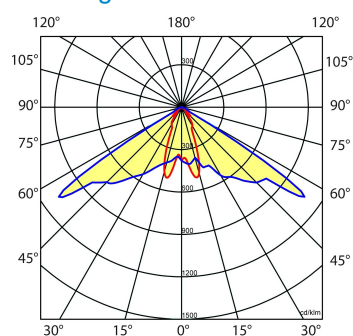

Lichtdiagram

Technische specificaties

Artikelklasse	Plafond-/wandarmatuur
Serie	POLARIS IV
Geschikt voor inbouwmontage	Ja
Geschikt voor opbouwmontage	Ja
Geschikt voor plafondmontage	Ja
Geschikt voor pendelophanging	Nee
Geschikt voor lichtlijnconfiguratie	Nee
Soort verlichtingsarmatuur	Kunststof armatuur
Lamptype	LED niet uitwisselbaar