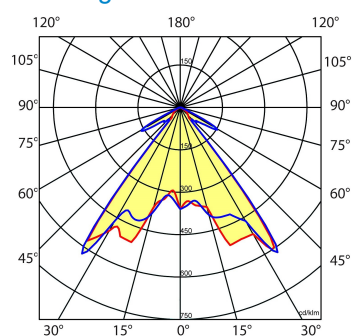

Lichtdiagram

Technische specificaties

Artikelklasse	Plafond-/wandarmatuur
Serie	POLARIS IV
Geschikt voor inbouwmontage	Nee
Geschikt voor opbouwmontage	Ja
Geschikt voor plafondmontage	Nee
Geschikt voor pendelophanging	Nee
Geschikt voor lichtlijnconfiguratie	Nee
Soort verlichtingsarmatuur	Kunststof armatuur
Lamptype	LED niet uitwisselbaar