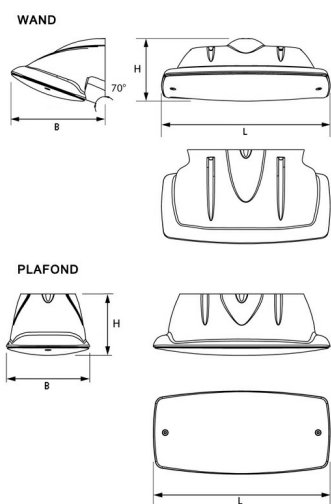

PG=Plafond Gang PV=Plafond Vierkant WG=Wand Gang WV=Wand Vierkant
S=Schermerschakelaar R=Radar N=Noodverlichting

Norton armaturen zijn verkrijgbaar via de elektrotechnische en verlichtingsgroothandel.

Uitvoering	L	B	H
wand	265	148	99