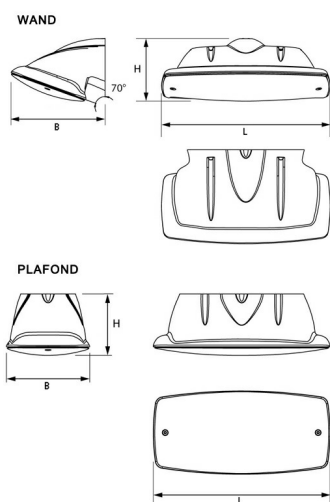

PG=Plafond Gang PV=Plafond Vierkant WG=Wand Gang WV=Wand Vierkant
S=Schermerschakelaar R=Radar N=Noodverlichting

Norton armaturen zijn verkrijgbaar via de elektrotechnische en verlichtingsgroothandel.

Uitvoering	L	B	H
wand	265	148	99