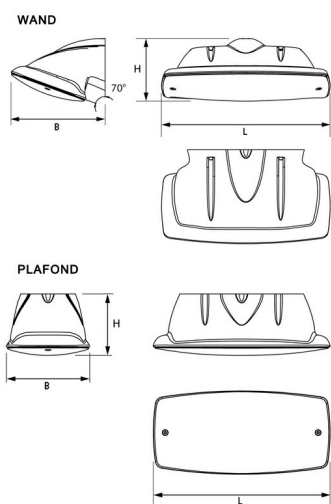

#### Accessoires:

- afdekplaat
- beschermkorf
- inbouwrand

PG=Plafond Gang PV=Plafond Vierkant WG=Wand Gang WV=Wand Vierkant  
S=Schermerschakelaar R=Radar N=Noodverlichting

Norton armaturen zijn verkrijgbaar via de elektrotechnische en verlichtingsgroothandel.

Uitvoering	L	B	H
wand	265	148	99