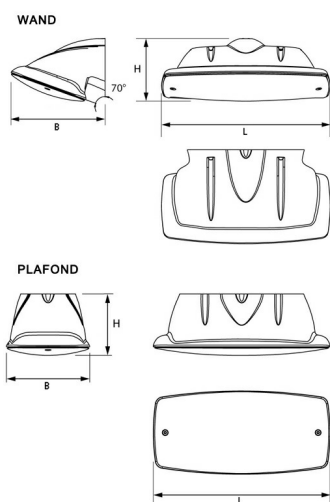

#### Accessoires:

- afdekplaat
- beschermkorf
- inbouwrand

PG=Plafond Gang PV=Plafond Vierkant WG=Wand Gang WV=Wand Vierkant  
S=Schermerschakelaar R=Radar N=Noodverlichting

Norton armaturen zijn verkrijgbaar via de elektrotechnische en verlichtingsgroothandel.

Uitvoering	L	B	H
wand	265	148	99