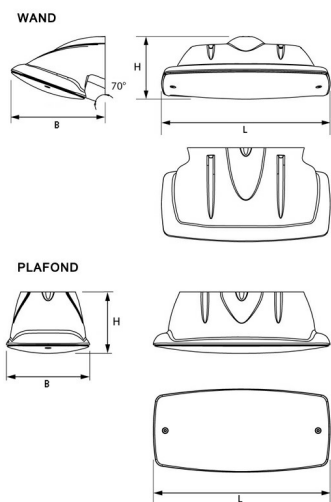

PG=Plafond Gang PV=Plafond Vierkant WG=Wand Gang WV=Wand Vierkant
S=Schermerschakelaar R=Radar N=Noodverlichting

Norton armaturen zijn verkrijgbaar via de elektrotechnische en verlichtingsgroothandel.

Uitvoering	L	B	H
wand	265	148	99