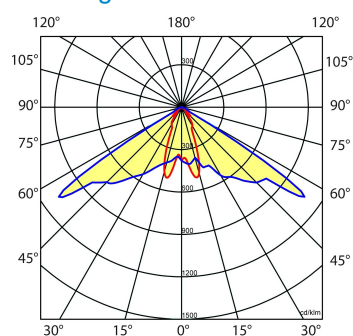

Lichtdiagram

Technische specificaties

Artikelklasse	Plafond-/wandarmatuur
Serie	POLARIS IV
Geschikt voor inbouwmontage	Nee
Geschikt voor opbouwmontage	Ja
Geschikt voor plafondmontage	Nee
Geschikt voor pendelophanging	Nee
Geschikt voor lichtlijnconfiguratie	Nee
Soort verlichtingsarmatuur	Kunststof armatuur
Lamptype	LED niet uitwisselbaar