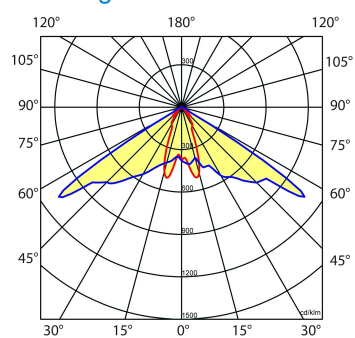

Lichtdiagram

Technische specificaties

Artikelklasse	Plafond-/wandarmatuur
Serie	POLARIS IV
Geschikt voor inbouwmontage	Nee
Geschikt voor opbouwmontage	Ja
Geschikt voor plafondmontage	Nee
Geschikt voor pendelophanging	Nee
Geschikt voor lichtlijnconfiguratie	Nee
Soort verlichtingsarmatuur	Kunststof armatuur
Lamptype	LED niet uitwisselbaar