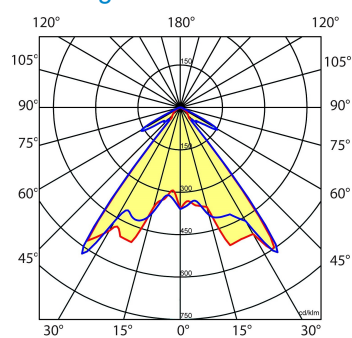

Lichtdiagram

Technische specificaties

Artikelklasse	Plafond-/wandarmatuur
Serie	POLARIS IV
Geschikt voor inbouwmontage	Ja
Geschikt voor opbouwmontage	Ja
Geschikt voor plafondmontage	Ja
Geschikt voor pendelophanging	Nee
Geschikt voor lichtlijnconfiguratie	Nee
Soort verlichtingsarmatuur	Kunststof armatuur
Lamptype	LED niet uitwisselbaar