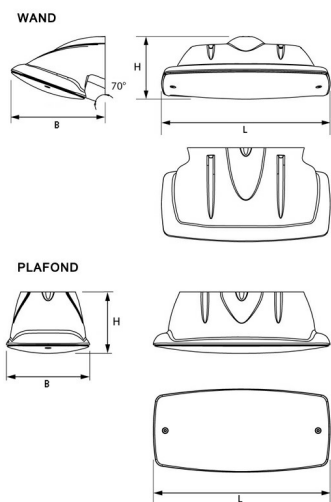

Uitvoering	L	B	H
plafond	265	125	92

Gerelateerde artikelen

Artikelnummer Omschrijving

9004100	INBOUWRAND POLARIS PLAFOND
9004200	AFDEKPLAAT CENTRAALDOOS POLARIS

Toepassingsgebieden

- kantoorgebouw
- zorg
- scholen
- horeca
- woning(bouw)
- distributiecentra / warehousing
- industrie