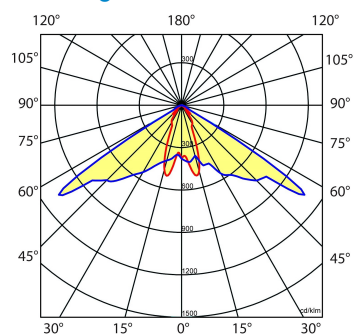

Lichtdiagram

Technische specificaties

Artikelklasse	Plafond-/wandarmatuur
Serie	POLARIS IV
Geschikt voor inbouwmontage	Ja
Geschikt voor opbouwmontage	Ja
Geschikt voor plafondmontage	Ja
Geschikt voor pendelophanging	Nee
Geschikt voor lichtlijnconfiguratie	Nee
Soort verlichtingsarmatuur	Kunststof armatuur
Lamptype	LED niet uitwisselbaar