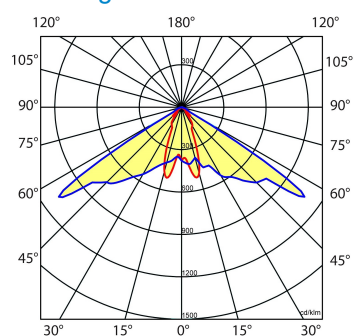

Lichtdiagram

Technische specificaties

Artikelklasse	Plafond-/wandarmatuur
Serie	POLARIS IV
Geschikt voor inbouwmontage	Ja
Geschikt voor opbouwmontage	Ja
Geschikt voor plafondmontage	Ja
Geschikt voor pendelophanging	Nee
Geschikt voor lichtlijnconfiguratie	Nee
Soort verlichtingsarmatuur	Kunststof armatuur
Lamptype	LED niet uitwisselbaar