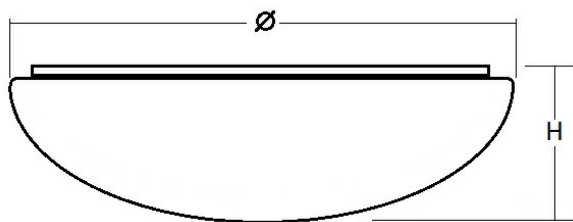

Huis

Wit gemoffeld plaatstaal. Inclusief geïntegreerde led, standaard in 3000K en 4000K.

Kap

Opaal, gestructureerd acrylglas. Verkrijgbaar in Ø 318 mm, Ø 388 mm en Ø 492 mm.

Norton armaturen zijn verkrijgbaar via de elektrotechnische en verlichtingsgroothandel.

≈*	Ø	H
2/18	388	125
2/18	318	105
2/26	492	150
2/36	492	150

* Vergelijkbaar lichtniveau. Met LED echter lager energieverbruik en minimaal onderhoud.

Uitvoeringen

Artikelnummer	Omschrijving	Wattage	≈*
5320001015	CRB-N LED 83 1050LM D388	12	2/18
53200010150053	CRB-N LED 83 1050LM D388 BM SCH	9	2/18
532000101505	CRB-N LED 83 1050LM D388 NOOD	12	2/18
53200010150553	CRB-N LED 83 1050LM D388 ND BM SCH	9	2/18
5320001116	CRB-N LED 84 1100LM D388	12	2/18
532000111605	CRB-N LED 84 1100LM D388 NOOD	12	2/18
53200014150056	CRB-N LED 83 1400LM D388 BSC	12	2/18
53200014150556	CRB-N LED 83 1400LM D388 NOOD BSC	12	2/18
53200015160056	CRB-N LED 84 1500LM D388 BSC	12	2/18
53200015160556	CRB-N LED 84 1500LM D388 NOOD BSC	12	2/18
5320501015	CRB-N LED 83 1050LM D318	12	2/18
532050101505	CRB-N LED 83 1050LM D318 NOOD	12	2/18
5320501065	CRB-N LED 83 1000-2400LM D318	20	2/18
5320501116	CRB-N LED 84 1100LM D318	12	2/18
5320501865	CRB-N LED 83 1800-3200LM D492	26	2/26
5320501966	CRB-N LED 84 1900-3400LM D492	26	2/26
5320502115	CRB-N LED 83 2100LM D492	18	2/26
53205021150056	CRB-N LED 83 2100LM D492 BSC	18	2/26
532050211505	CRB-N LED 83 2100LM D492 NOOD	18	2/26
5320502216	CRB-N LED 84 2200LM D492	18	2/26
53205022160056	CRB-N LED 84 2200LM D492 BSC	18	2/26
5320503315	CRB-N LED 83 3500LM D492	34	2/36
53205033150053	CRB-N LED 83 3500LM D492 BM SCH	34	2/36
532050331505	CRB-N LED 83 3500LM D492 NOOD	34	2/36
5320503516	CRB-N LED 84 3700LM D492	34	2/36
532050351605	CRB-N LED 84 3700LM D492 NOOD	34	2/36