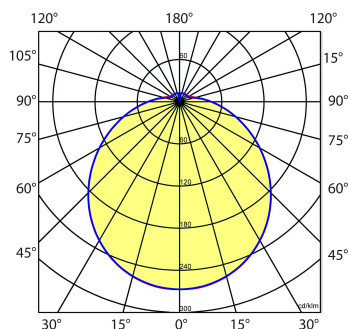

Lichtdiagram

Technische specificaties

Artikelklasse	Plafond-/wandarmatuur
Serie	CRB-N LED
Geschikt voor inbouwmontage	Nee
Geschikt voor opbouwmontage	Ja
Geschikt voor plafondmontage	Ja
Geschikt voor pendelophanging	Nee
Geschikt voor lichtlijnconfiguratie	Nee
Soort verlichtingsarmatuur	Armatuur met kap
Lamptype	LED niet uitwisselbaar
Kleurtemperatuur (K)	4000 tot 4000
Met lichtbron	Ja
Aantal Norton Led Module(s)	1
Geschikt voor aantal lichtbronnen	1
Lamphouder	Overig
Nom. levensduur L80/B10 bij 25 °C (h)	50000
Max. systeemvermogen (W)	12
Effectieve lichtstroom volgens IEC 62722-2-1 (lm)	1300
Specifieke lichtstroom armatuur (lm/W)	108
Vermogensfactor	0.92
Lichtkleur	Wit
Kleurweergave-index	80-89
Kleur consistentie (McAdam ellips)	SDCM3
CRI >	80
Geschikt voor wandmontage	Ja
Nom. omgevingstemperatuur volgens IEC62722-2-1 (°C)	10 tot 30
Hoogte/diepte (mm)	125
Buitendiameter (mm)	388
Beschermingsgraad (IP)	IP40
Beschermingsgraad (NEMA)	3
Slagvastheid	IK02
Balvaste uitvoering	Nee
Beschermingsklasse volgens IEC 61140	I
Materiaal behuizing	Staal
Kleur behuizing	Wit
Materiaal afdekking	Kunststof opaal
Bevestigingsset	Nee
Raster geperforeerd	Nee
Met luchtsleuven	Nee