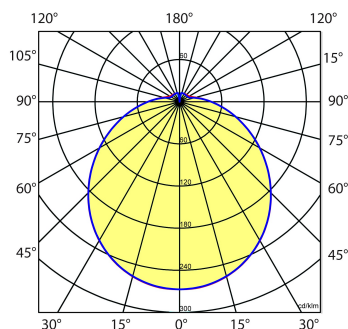

Lichtdiagram

Technische specificaties

Artikelklasse	Plafond-/wandarmatuur
Serie	CRB-N LED
Geschikt voor inbouwmontage	Nee
Geschikt voor opbouwmontage	Ja
Geschikt voor plafondmontage	Ja
Geschikt voor pendelophanging	Nee
Geschikt voor lichtlijnconfiguratie	Nee
Soort verlichtingsarmatuur	Armatuur met kap
Lamptype	LED niet uitwisselbaar
Kleurtemperatuur (K)	4000 tot 4000
Met lichtbron	Ja
Aantal Norton Led Module(s)	1
Geschikt voor aantal lichtbronnen	1
Lamphouder	Overig
Nom. levensduur L80/B10 bij 25 °C (h)	50000
Max. systeemvermogen (W)	12
Effectieve lichtstroom volgens IEC 62722-2-1 (lm)	1300
Specifieke lichtstroom armatuur (lm/W)	108
Vermogensfactor	0.92
Lichtkleur	Wit
Kleurweergave-index	80-89
Kleur consistentie (McAdam ellips)	SDCM3
CRI >	80
Geschikt voor wandmontage	Ja
Nom. omgevingstemperatuur volgens IEC62722-2-1 (°C)	10 tot 30
Hoogte/diepte (mm)	125
Buitendiameter (mm)	388
Beschermingsgraad (IP)	IP40
Beschermingsgraad (NEMA)	3
Slagvastheid	IK02
Balvaste uitvoering	Nee
Beschermingsklasse volgens IEC 61140	I
Materiaal behuizing	Staal
Kleur behuizing	Wit
Materiaal afdekking	Kunststof opaal
Bevestigingsset	Nee
Raster geperforeerd	Nee
Met luchtsleuven	Nee