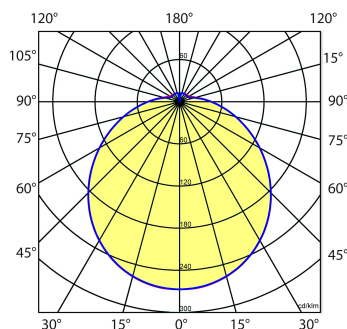

Lichtdiagram

Technische specificaties

Artikelklasse	Plafond-/wandarmatuur
Serie	CRB-N LED
Geschikt voor inbouwmontage	Nee
Geschikt voor opbouwmontage	Ja
Geschikt voor plafondmontage	Ja
Geschikt voor pendelophanging	Nee
Geschikt voor lichtlijnconfiguratie	Nee
Soort verlichtingsarmatuur	Armatuur met kap
Lamptype	LED niet uitwisselbaar
Kleurtemperatuur (K)	4000 tot 4000
Met lichtbron	Ja
Aantal Norton Led Module(s)	1
Geschikt voor aantal lichtbronnen	1
Lamphouder	Overig
Nom. levensduur L80/B10 bij 25 °C (h)	50000
Max. systeemvermogen (W)	12
Effectieve lichtstroom volgens IEC 62722-2-1 (lm)	1500
Lichtstroom 2 (lm)	300
Specifieke lichtstroom armatuur (lm/W)	125
Vermogensfactor	0.9
Lichtkleur	Wit
Kleurweergave-index	80-89
Kleur consistentie (McAdam ellips)	SDCM3
CRI >	80
Geschikt voor wandmontage	Ja
Nom. omgevingstemperatuur volgens IEC62722-2-1 (°C)	10 tot 30
Hoogte/diepte (mm)	125
Buitendiameter (mm)	388
Beschermingsgraad (IP)	IP40
Beschermingsgraad (NEMA)	3
Slagvastheid	IK02
Balvaste uitvoering	Nee
Beschermingsklasse volgens IEC 61140	I
Materiaal behuizing	Staal
Kleur behuizing	Wit
Materiaal afdekking	Kunststof opaal
Bevestigingsset	Nee
Met luchtsleuven	Nee