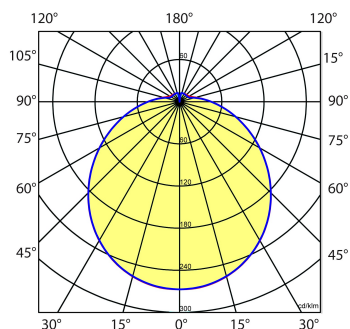

Lichtdiagram

Technische specificaties

Artikelklasse	Plafond-/wandarmatuur
Serie	CRB-N LED
Geschikt voor inbouwmontage	Nee
Geschikt voor opbouwmontage	Ja
Geschikt voor plafondmontage	Ja
Geschikt voor pendelophanging	Nee
Geschikt voor lichtlijnconfiguratie	Nee
Soort verlichtingsarmatuur	Armatuur met kap
Lamptype	LED niet uitwisselbaar
Kleurtemperatuur (K)	3000 tot 3000
Met lichtbron	Ja
Aantal Norton Led Module(s)	1
Geschikt voor aantal lichtbronnen	1
Lamphouder	Overig
Nom. levensduur L80/B10 bij 25 °C (h)	50000
Max. systeemvermogen (W)	12
Effectieve lichtstroom volgens IEC 62722-2-1 (lm)	1050
Specifieke lichtstroom armatuur (lm/W)	88
Vermogensfactor	0.92
Lichtkleur	Wit
Kleurweergave-index	80-89
Kleur consistentie (McAdam ellips)	SDCM3
CRI >	80
Geschikt voor wandmontage	Ja
Nom. omgevingstemperatuur volgens IEC62722-2-1 (°C)	10 tot 30
Hoogte/diepte (mm)	105
Buitendiameter (mm)	318
Beschermingsgraad (IP)	IP40
Beschermingsgraad (NEMA)	3
Slagvastheid	IK02
Balvaste uitvoering	Nee
Beschermingsklasse volgens IEC 61140	I
Materiaal behuizing	Staal
Kleur behuizing	Wit
Materiaal afdekking	Kunststof opaal
Bevestigingsset	Nee
Raster geperforeerd	Nee
Met luchtsleuven	Nee