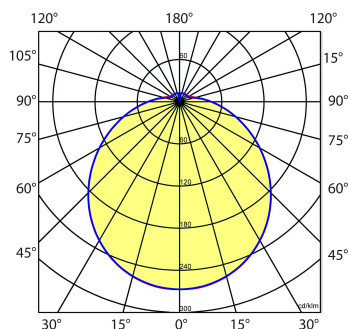

Lichtdiagram

Technische specificaties

Artikelklasse	Plafond-/wandarmatuur
Serie	CRB-N LED
Geschikt voor inbouwmontage	Nee
Geschikt voor opbouwmontage	Ja
Geschikt voor plafondmontage	Ja
Geschikt voor pendelophanging	Nee
Geschikt voor lichtlijnconfiguratie	Nee
Soort verlichtingsarmatuur	Armatuur met kap
Lamptype	LED niet uitwisselbaar
Kleurtemperatuur (K)	3000 tot 3000
Met lichtbron	Ja
Aantal Norton Led Module(s)	2
Geschikt voor aantal lichtbronnen	2
Lamphouder	Overig
Nom. levensduur L80/B10 bij 25 °C (h)	50000
Max. systeemvermogen (W)	18
Effectieve lichtstroom volgens IEC 62722-2-1 (lm)	2100
Specifieke lichtstroom armatuur (lm/W)	116
Vermogensfactor	0.92
Lichtkleur	Wit
Kleurweergave-index	80-89
Kleur consistentie (McAdam ellips)	SDCM3
CRI >	80
Geschikt voor wandmontage	Ja
Nom. omgevingstemperatuur volgens IEC62722-2-1 (°C)	10 tot 30
Hoogte/diepte (mm)	150
Buitendiameter (mm)	492
Beschermingsgraad (IP)	IP40
Beschermingsgraad (NEMA)	3
Slagvastheid	IK02
Balvaste uitvoering	Nee
Beschermingsklasse volgens IEC 61140	I
Materiaal behuizing	Staal
Kleur behuizing	Wit
Materiaal afdekking	Kunststof opaal
Bevestigingsset	Nee
Raster geperforeerd	Nee
Met luchtsleuven	Nee