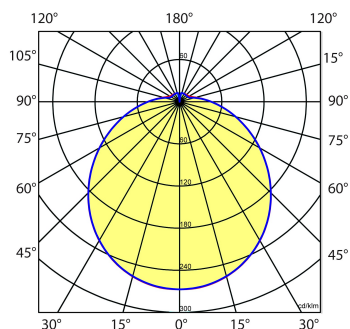

Lichtdiagram

Technische specificaties

Artikelklasse	Plafond-/wandarmatuur
Serie	CRB-N LED
Geschikt voor inbouwmontage	Nee
Geschikt voor opbouwmontage	Ja
Geschikt voor plafondmontage	Ja
Geschikt voor pendelophanging	Nee
Geschikt voor lichtlijnconfiguratie	Nee
Soort verlichtingsarmatuur	Armatuur met kap
Lamptype	LED niet uitwisselbaar
Kleurtemperatuur (K)	3000 tot 3000
Met lichtbron	Ja
Aantal Norton Led Module(s)	2
Geschikt voor aantal lichtbronnen	2
Lamphouder	Overig
Nom. levensduur L80/B10 bij 25 °C (h)	50000
Max. systeemvermogen (W)	18
Effectieve lichtstroom volgens IEC 62722-2-1 (lm)	2100
Lichtstroom 2 (lm)	250
Specifieke lichtstroom armatuur (lm/W)	116
Vermogensfactor	0.9
Lichtkleur	Wit
Kleurweergave-index	80-89
Kleur consistentie (McAdam ellips)	SDCM3
CRI >	80
Geschikt voor wandmontage	Ja
Nom. omgevingstemperatuur volgens IEC62722-2-1 (°C)	10 tot 30
Hoogte/diepte (mm)	150
Buitendiameter (mm)	492
Beschermingsgraad (IP)	IP40
Beschermingsgraad (NEMA)	3
Slagvastheid	IK02
Balvaste uitvoering	Nee
Beschermingsklasse volgens IEC 61140	I
Materiaal behuizing	Staal
Kleur behuizing	Wit
Materiaal afdekking	Kunststof opaal
Bevestigingsset	Nee
Raster geperforeerd	Nee