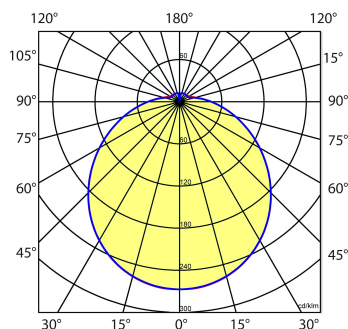

Lichtdiagram

Technische specificaties

Artikelklasse	Plafond-/wandarmatuur
Serie	CRB-N LED
Geschikt voor inbouwmontage	Nee
Geschikt voor opbouwmontage	Ja
Geschikt voor plafondmontage	Ja
Geschikt voor pendelophanging	Nee
Geschikt voor lichtlijnconfiguratie	Nee
Soort verlichtingsarmatuur	Armatuur met kap
Lamptype	LED niet uitwisselbaar
Kleurtemperatuur (K)	4000 tot 4000
Met lichtbron	Ja
Aantal Norton Led Module(s)	2
Geschikt voor aantal lichtbronnen	2
Lamphouder	Overig
Nom. levensduur L80/B10 bij 25 °C (h)	50000
Max. systeemvermogen (W)	18
Effectieve lichtstroom volgens IEC 62722-2-1 (lm)	2200
Lichtstroom 2 (lm)	250
Specifieke lichtstroom armatuur (lm/W)	122
Vermogensfactor	0.9
Lichtkleur	Wit
Kleurweergave-index	80-89
Kleur consistentie (McAdam ellips)	SDCM3
CRI >	80
Geschikt voor wandmontage	Ja
Nom. omgevingstemperatuur volgens IEC62722-2-1 (°C)	10 tot 30
Hoogte/diepte (mm)	150
Buitendiameter (mm)	492
Beschermingsgraad (IP)	IP40
Beschermingsgraad (NEMA)	3
Slagvastheid	IK02
Balvaste uitvoering	Nee
Beschermingsklasse volgens IEC 61140	I
Materiaal behuizing	Staal
Kleur behuizing	Wit
Materiaal afdekking	Kunststof opaal
Bevestigingsset	Nee
Raster geperforeerd	Nee