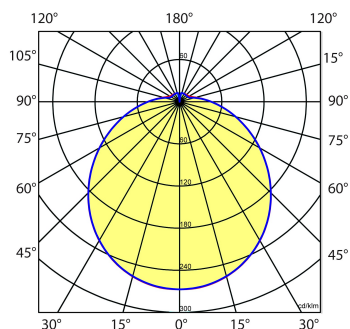

Lichtdiagram

Technische specificaties

Artikelklasse	Plafond-/wandarmatuur
Serie	CRB-N LED
Geschikt voor inbouwmontage	Nee
Geschikt voor opbouwmontage	Ja
Geschikt voor plafondmontage	Ja
Geschikt voor pendelophanging	Nee
Geschikt voor lichtlijnconfiguratie	Nee
Soort verlichtingsarmatuur	Armatuur met kap
Lamptype	LED niet uitwisselbaar
Kleurtemperatuur (K)	4000 tot 4000
Met lichtbron	Ja
Aantal Norton Led Module(s)	3
Geschikt voor aantal lichtbronnen	3
Lamphouder	Overig
Nom. levensduur L80/B10 bij 25 °C (h)	50000
Max. systeemvermogen (W)	34
Effectieve lichtstroom volgens IEC 62722-2-1 (lm)	3700
Specifieke lichtstroom armatuur (lm/W)	108
Vermogensfactor	0.92
Lichtkleur	Wit
Kleurweergave-index	80-89
Kleur consistentie (McAdam ellips)	SDCM3
CRI >	80
Geschikt voor wandmontage	Ja
Nom. omgevingstemperatuur volgens IEC62722-2-1 (°C)	10 tot 30
Hoogte/diepte (mm)	150
Buitendiameter (mm)	492
Beschermingsgraad (IP)	IP40
Beschermingsgraad (NEMA)	3
Slagvastheid	IK02
Balvaste uitvoering	Nee
Beschermingsklasse volgens IEC 61140	I
Materiaal behuizing	Staal
Kleur behuizing	Wit
Materiaal afdekking	Kunststof opaal
Bevestigingsset	Nee
Met luchtsleuven	Nee
Lichtverdeler	Diffuserlens/optiek/paneel