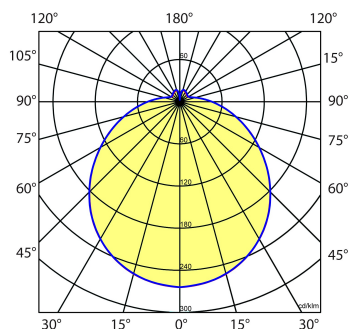

Lichtdiagram

Technische specificaties

Artikelklasse	Plafond-/wandarmatuur
Serie	CDN-B
Geschikt voor inbouwmontage	Nee
Geschikt voor opbouwmontage	Ja
Geschikt voor plafondmontage	Ja
Geschikt voor pendelophanging	Ja
Geschikt voor lichtlijnconfiguratie	Nee
Soort verlichtingsarmatuur	Armatuur met kap
Lamptype	LED niet uitwisselbaar
Kleurtemperatuur (K)	3000 tot 3000
Met lichtbron	Ja
Aantal Norton Led Module(s)	1
Geschikt voor aantal lichtbronnen	1
Lamphouder	Overig
Nom. levensduur L80/B10 bij 25 °C (h)	50000
Max. systeemvermogen (W)	15
Effectieve lichtstroom volgens IEC 62722-2-1 (lm)	1400
Specifieke lichtstroom armatuur (lm/W)	93
Vermogensfactor	0.9
Lichtkleur	Wit
Kleurweergave-index	80-89
Kleur consistentie (McAdam ellips)	SDCM3
CRI >	80
Geschikt voor wandmontage	Ja
Nom. omgevingstemperatuur volgens IEC62722-2-1 (°C)	-20 tot 35
Hoogte/diepte (mm)	85
Buitendiameter (mm)	290
Beschermingsgraad (IP)	IP40
Slagvastheid	IK02
Balvaste uitvoering	Nee
Beschermingsklasse volgens IEC 61140	I
Materiaal behuizing	Staal
Kleur behuizing	Wit
Materiaal afdekking	Kunststof opaal
Bevestigingsset	Nee
Raster geperforeerd	Nee
Met luchtsleuven	Nee
Lichtverdeler	Diffuserlens/optiek/paneel