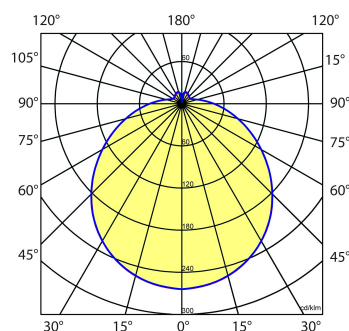

Lichtdiagram

Technische specificaties

Artikelklasse	Plafond-/wandarmatuur
Serie	CDN-B
Geschikt voor inbouwmontage	Nee
Geschikt voor opbouwmontage	Ja
Geschikt voor plafondmontage	Ja
Geschikt voor pendelophanging	Ja
Geschikt voor lichtlijnconfiguratie	Nee
Soort verlichtingsarmatuur	Armatuur met kap
Lamptype	LED niet uitwisselbaar
Kleurtemperatuur (K)	4000 tot 4000
Met lichtbron	Ja
Aantal Norton Led Module(s)	1
Geschikt voor aantal lichtbronnen	1
Lamphouder	Overig
Nom. levensduur L80/B10 bij 25 °C (h)	50000
Max. systeemvermogen (W)	15
Effectieve lichtstroom volgens IEC 62722-2-1 (lm)	1600
Specifieke lichtstroom armatuur (lm/W)	106
Vermogensfactor	0.9
Lichtkleur	Wit
Kleurweergave-index	80-89
Kleur consistentie (McAdam ellips)	SDCM3
CRI >	80
Geschikt voor wandmontage	Ja
Nom. omgevingstemperatuur volgens IEC62722-2-1 (°C)	-20 tot 35
Hoogte/diepte (mm)	85
Buitendiameter (mm)	290
Beschermingsgraad (IP)	IP40
Slagvastheid	IK02
Balvaste uitvoering	Nee
Beschermingsklasse volgens IEC 61140	I
Materiaal behuizing	Staal
Kleur behuizing	Wit
Materiaal afdekking	Kunststof opaal
Bevestigingsset	Nee
Raster geperforeerd	Nee
Met luchtsleuven	Nee
Lichtverdeler	Diffuserlens/optiek/paneel