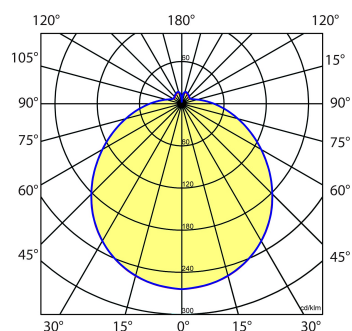

Lichtdiagram

Technische specificaties

Artikelklasse	Plafond-/wandarmatuur
Serie	CDN-B
Geschikt voor inbouwmontage	Nee
Geschikt voor opbouwmontage	Ja
Geschikt voor plafondmontage	Ja
Geschikt voor pendelophanging	Ja
Geschikt voor lichtlijnconfiguratie	Nee
Soort verlichtingsarmatuur	Armatuur met kap
Lamptype	LED niet uitwisselbaar
Kleurtemperatuur (K)	4000 tot 4000
Met lichtbron	Ja
Aantal Norton Led Module(s)	1
Geschikt voor aantal lichtbronnen	1
Lamphouder	Overig
Nom. levensduur L80/B10 bij 25 °C (h)	50000
Max. systeemvermogen (W)	22
Effectieve lichtstroom volgens IEC 62722-2-1 (lm)	2200
Specifieke lichtstroom armatuur (lm/W)	100
Vermogensfactor	0.95
Lichtkleur	Wit
Kleurweergave-index	80-89
Kleur consistentie (McAdam ellips)	SDCM3
CRI >	80
Geschikt voor wandmontage	Ja
Nom. omgevingstemperatuur volgens IEC62722-2-1 (°C)	-20 tot 35
Hoogte/diepte (mm)	95
Buitendiameter (mm)	360
Beschermingsgraad (IP)	IP40
Slagvastheid	IK02
Balvaste uitvoering	Nee
Beschermingsklasse volgens IEC 61140	I
Materiaal behuizing	Staal
Kleur behuizing	Wit
Materiaal afdekking	Kunststof opaal
Bevestigingsset	Nee
Raster geperforeerd	Nee
Met luchtsleuven	Nee
Lichtverdeler	Diffuserlens/optiek/paneel