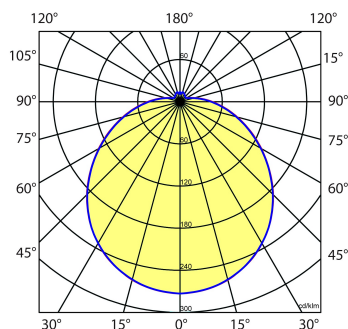

Lichtdiagram

Technische specificaties

Artikelklasse	Plafond-/wandarmatuur
Serie	CDN-B
Geschikt voor inbouwmontage	Nee
Geschikt voor opbouwmontage	Ja
Geschikt voor plafondmontage	Ja
Geschikt voor pendelophanging	Ja
Geschikt voor lichtlijnconfiguratie	Nee
Soort verlichtingsarmatuur	Armatuur met kap
Lamptype	LED niet uitwisselbaar
Kleurtemperatuur (K)	3000 tot 3000
Met lichtbron	Ja
Aantal Norton Led Module(s)	1
Geschikt voor aantal lichtbronnen	1
Lamphouder	Overig
Nom. levensduur L80/B10 bij 25 °C (h)	50000
Max. systeemvermogen (W)	32
Effectieve lichtstroom volgens IEC 62722-2-1 (lm)	3000
Specifieke lichtstroom armatuur (lm/W)	93
Vermogensfactor	0.95
Lichtkleur	Wit
Kleurweergave-index	80-89
Kleur consistentie (McAdam ellips)	SDCM3
CRI >	80
Geschikt voor wandmontage	Ja
Nom. omgevingstemperatuur volgens IEC62722-2-1 (°C)	-20 tot 35
Hoogte/diepte (mm)	120
Buitendiameter (mm)	464
Beschermingsgraad (IP)	IP40
Slagvastheid	IK02
Balvaste uitvoering	Nee
Beschermingsklasse volgens IEC 61140	I
Materiaal behuizing	Staal
Kleur behuizing	Wit
Materiaal afdekking	Kunststof opaal
Bevestigingsset	Nee
Raster geperforeerd	Nee
Met luchtsleuven	Nee
Lichtverdeler	Diffuserlens/optiek/paneel