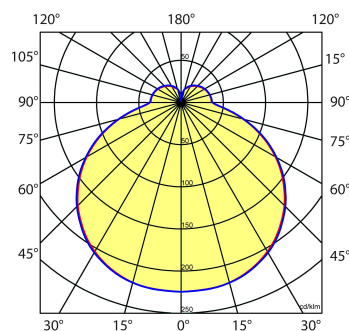

Lichtdiagram

Technische specificaties

Artikelklasse	Plafond-/wandarmatuur
Serie	CDN-F
Geschikt voor inbouwmontage	Nee
Geschikt voor opbouwmontage	Ja
Geschikt voor plafondmontage	Ja
Geschikt voor pendelophanging	Ja
Geschikt voor lichtlijnconfiguratie	Nee
Soort verlichtingsarmatuur	Armatuur met kap
Lamptype	LED niet uitwisselbaar
Kleurtemperatuur (K)	4000 tot 4000
Met lichtbron	Ja
Aantal Norton Led Module(s)	1
Geschikt voor aantal lichtbronnen	1
Lamphouder	Overig
Nom. levensduur L80/B10 bij 25 °C (h)	50000
Max. systeemvermogen (W)	15
Effectieve lichtstroom volgens IEC 62722-2-1 (lm)	1700
Specifieke lichtstroom armatuur (lm/W)	113
Vermogensfactor	0.9
Lichtkleur	Wit
Kleurweergave-index	80-89
Kleur consistentie (McAdam ellips)	SDCM3
CRI >	80
Geschikt voor wandmontage	Ja
Nom. omgevingstemperatuur volgens IEC62722-2-1 (°C)	-20 tot 35
Hoogte/diepte (mm)	70
Buitendiameter (mm)	290
Beschermingsgraad (IP)	IP40
Slagvastheid	IK02
Balvaste uitvoering	Nee
Beschermingsklasse volgens IEC 61140	I
Materiaal behuizing	Staal
Kleur behuizing	Wit
Materiaal afdekking	Kunststof opaal
Bevestigingsset	Nee
Raster geperforeerd	Nee
Met luchtsleuven	Nee