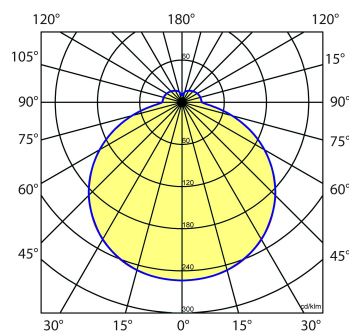

Lichtdiagram

Technische specificaties

Artikelklasse	Plafond-/wandarmatuur
Serie	CDN-F
Geschikt voor inbouwmontage	Nee
Geschikt voor opbouwmontage	Ja
Geschikt voor plafondmontage	Ja
Geschikt voor pendelophanging	Ja
Geschikt voor lichtlijnconfiguratie	Nee
Soort verlichtingsarmatuur	Armatuur met kap
Lamptype	LED niet uitwisselbaar
Kleurtemperatuur (K)	4000 tot 4000
Met lichtbron	Ja
Aantal Norton Led Module(s)	1
Geschikt voor aantal lichtbronnen	1
Lamphouder	Overig
Nom. levensduur L80/B10 bij 25 °C (h)	50000
Max. systeemvermogen (W)	32
Effectieve lichtstroom volgens IEC 62722-2-1 (lm)	3500
Specifieke lichtstroom armatuur (lm/W)	109
Vermogensfactor	0.95
Lichtkleur	Wit
Kleurweergave-index	80-89
Kleur consistentie (McAdam ellips)	SDCM3
CRI >	80
Geschikt voor wandmontage	Ja
Nom. omgevingstemperatuur volgens IEC62722-2-1 (°C)	-20 tot 35
Hoogte/diepte (mm)	70
Buitendiameter (mm)	464
Beschermingsgraad (IP)	IP40
Slagvastheid	IK02
Balvaste uitvoering	Nee
Beschermingsklasse volgens IEC 61140	I
Materiaal behuizing	Staal
Kleur behuizing	Wit
Materiaal afdekking	Kunststof opaal
Bevestigingsset	Nee
Raster geperforeerd	Nee
Met luchtsleuven	Nee