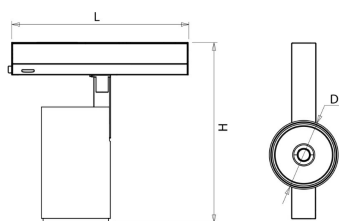

HONINGRASTER PRATO D60

Artikelnummer: 8501310 EAN-code: 8715182173290

Productinformatie

Honingraaster voor toepassing op de PRATO BLACK railspot D60. Deze accessoire zorgt ervoor dat de directe inkijk in de lichtbron wordt verminderd.

Symmetrisch

Direct

Mat

Ja

Overig

Aluminium

Zwart

Diameter (mm)	60
Eigenschap afdekking	Gestructureerd
Type afdekkap armatuur / lampglas kogel	Gestructureerd