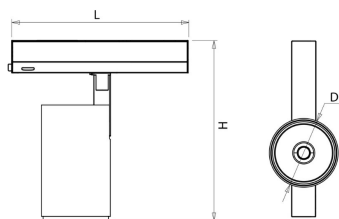

HONINGRASTER PRATO D60

Artikelnummer: 8501310 EAN-code: 8715182173290

Productinformatie

Honingraaster voor toepassing op de PRATO BLACK railspot D60. Deze accessoire zorgt ervoor dat de directe inkijk in de lichtbron wordt verminderd.

Toepassingsgebieden

- kantoorgebouw
- zorg
- retail
- horeca
- entertainment

Technische specificaties

Artikelklasse

Serie

Type toebehoren/onderdelen

Lichtverdeling

Lichtuittrede

Uitvoering van raster/reflector

Raster geperforeerd

Lichtverdeler

Materiaal

Kleur

Lichttechnische toebehoren

PRATO

Armatuurrooster

Symmetrisch

Direct

Mat

Ja

Overig

Aluminium

Zwart