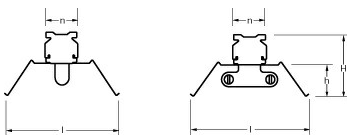

NLS-FB-W REFL 1-2/35-49-80W

Artikelnummer: 8611135 EAN-code: 8715182061450

Productinformatie

NLS-FB-W

Geschikt voor één- en tweelampsunit.
Geheel van **wit** gemoffeld plaatstaal.

NLS-FB-D

Geschikt voor éénlampsunit of tweelampsunit.
Geheel van hoogwaardig parabolisch gebogen hoogglans aluminium. **Diepstralend.**

NLS-FB-B

Geschikt voor één- en tweelampsunit.
Geheel van hoogwaardig hoogglans aluminium, **hamerslag**. **Breedstralend.**

Technische specificaties

Artikelklasse

Serie

Type toebehoren/onderdelen

Lichtverdeling

Lichttechnische toebehoren

NLS-FB-W REFL

Reflector

Symmetrisch

Lichtuittrede	Direct
Uitvoering van raster/reflector	Overig
Reflector geperforeerd	Nee
Raster geperforeerd	Nee
Lichtverdeler	Reflector
Materiaal	Staal
Kleur	Wit
<hr/>	
Lengte (mm)	1480
Breedte (mm)	173
Hoogte/diepte (mm)	55
Breedte (unit) (mm)	60
Hoogte 2 (mm)	110
Eigenschap afdekking	Overig