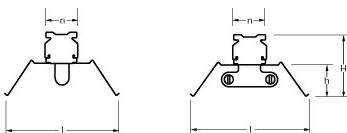

### Productinformatie

Geschikt voor één- en tweelampsunit.

- aluminium
- **breedstralend**

### Technische specificaties

Artikelklasse	Lichttechnische toebehoren
Serie	NLS-FB-W REFL RENOVATIE
Type toebehoren/onderdelen	Reflector
Lichtverdeling	Symmetrisch
Lichtuittrede	Direct
Uitvoering van raster/reflector	Overig
Reflector geperforeerd	Nee
Raster geperforeerd	Nee
Lichtverdeler	Reflector
Materiaal	Staal
Kleur	Wit
Lengte (mm)	1530
Breedte (mm)	200

Hoogte/diepte (mm)	55
Breedte (unit) (mm)	60
Hoogte 2 (mm)	110
Eigenschap afdekking	Overig