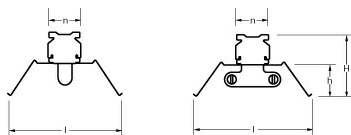

NLS-FB-W REFL 1-2/35-80W 1,53M

Artikelnummer: 861113580 EAN-code: 8715182134147

Productinformatie

NLS-FB-W

Geschikt voor één- en tweelampsunit.
Geheel van **wit** gemoffeld plaatstaal.

NLS-FB-D

Geschikt voor éénlampsunit of tweelampsunit.
Geheel van hoogwaardig parabolisch gebogen hoogglans aluminium. **Diepstralend.**

NLS-FB-B

Geschikt voor één- en tweelampsunit.
Geheel van hoogwaardig hoogglans aluminium, **hamerslag**. **Breedstralend.**

Technische specificaties

Artikelklasse

Serie

Type toebehoren/onderdelen

Lichtverdeling

Lichttechnische toebehoren

NLS-FB-W REFL RENOVATIE

Reflector

Symmetrisch

Lichtuittrede	Direct
Uitvoering van raster/reflector	Overig
Reflector geperforeerd	Nee
Raster geperforeerd	Nee
Lichtverdeler	Reflector
Materiaal	Staal
Kleur	Wit
<hr/>	
Lengte (mm)	1530
Breedte (mm)	200
Hoogte/diepte (mm)	55
Breedte (unit) (mm)	60
Hoogte 2 (mm)	110
Eigenschap afdekking	Overig