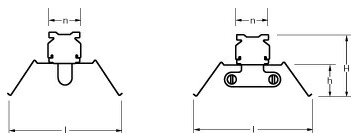

NLS-FB-W REFL 1-2/35-80W 1,53M

Artikelnummer: 861113580 EAN-code: 8715182134147

Productinformatie

NLS-FB-W

Geschikt voor één- en tweelampsunit.
Geheel van **wit** gemoffeld plaatstaal.

NLS-FB-D

Geschikt voor éénlampsunit of tweelampsunit.
Geheel van hoogwaardig parabolisch gebogen hoogglans aluminium. **Diepstralend.**

NLS-FB-B

Geschikt voor één- en tweelampsunit.
Geheel van hoogwaardig hoogglans aluminium, **hamerslag**. **Breedstralend.**

Technische specificaties

Artikelklasse

Serie

Type toebehoren/onderdelen

Lichtverdeling

Lichttechnische toebehoren

NLS-FB-W REFL RENOVATIE

Reflector

Symmetrisch

Lichtuittrede	Direct
Uitvoering van raster/reflector	Overig
Reflector geperforeerd	Nee
Raster geperforeerd	Nee
Lichtverdeler	Reflector
Materiaal	Staal
Kleur	Wit
<hr/>	
Lengte (mm)	1530
Breedte (mm)	200
Hoogte/diepte (mm)	55
Breedte (unit) (mm)	60
Hoogte 2 (mm)	110
Eigenschap afdekking	Overig