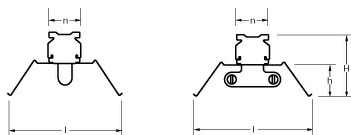

NLS-FB-W REFL 1-2/58W

Artikelnummer: 8611158 EAN-code: 8715182029658

Productinformatie

NLS-FB-W

Geschikt voor één- en tweelampsunit.
Geheel van **wit** gemoffeld plaatstaal.

NLS-FB-D

Geschikt voor éénlampsunit of tweelampsunit.
Geheel van hoogwaardig parabolisch gebogen hoogglans aluminium. **Diepstralend.**

NLS-FB-B

Geschikt voor één- en tweelampsunit.
Geheel van hoogwaardig hoogglans aluminium, **hamerslag**. **Breedstralend.**

Technische specificaties

Artikelklasse

Serie

Type toebehoren/onderdelen

Lichtverdeling

Lichttechnische toebehoren

NLS-FB-W REFL

Reflector

Symmetrisch

Lichtuittrede	Direct
Uitvoering van raster/reflector	Overig
Reflector geperforeerd	Nee
Raster geperforeerd	Nee
Lichtverdeler	Reflector
Materiaal	Staal
Kleur	Wit
<hr/>	
Lengte (mm)	1530
Breedte (mm)	200
Hoogte/diepte (mm)	55
Breedte (unit) (mm)	60
Hoogte 2 (mm)	110
Eigenschap afdekking	Overig