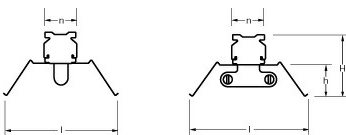

NLS-FB-W REFL 1-2/58W

Artikelnummer: 8611158 EAN-code: 8715182029658

Productinformatie

NLS-FB-W

Geschikt voor één- en tweelampsunit.
Geheel van **wit** gemoffeld plaatstaal.

NLS-FB-D

Geschikt voor éénlampsunit of tweelampsunit.
Geheel van hoogwaardig parabolisch gebogen hoogglans aluminium. **Diepstralend.**

NLS-FB-B

Geschikt voor één- en tweelampsunit.
Geheel van hoogwaardig hoogglans aluminium, **hamerslag**. **Breedstralend.**

Technische specificaties

Artikelklasse

Serie

Type toebehoren/onderdelen

Lichtverdeling

Lichttechnische toebehoren

NLS-FB-W REFL

Reflector

Symmetrisch

Lichtuittrede	Direct
Uitvoering van raster/reflector	Overig
Reflector geperforeerd	Nee
Raster geperforeerd	Nee
Lichtverdeler	Reflector
Materiaal	Staal
Kleur	Wit
<hr/>	
Lengte (mm)	1530
Breedte (mm)	200
Hoogte/diepte (mm)	55
Breedte (unit) (mm)	60
Hoogte 2 (mm)	110
Eigenschap afdekking	Overig