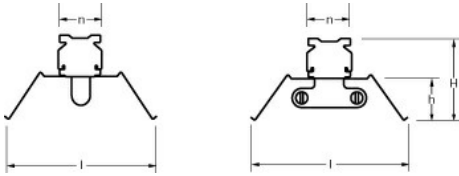

Algemeen

Productinformatie

NLS-FB-W

Geschikt voor één- en tweelampsunit.
Geheel van **wit** gemoffeld plaatstaal.

NLS-FB-D

Geschikt voor éénlampsunit of tweelampsunit.
Geheel van hoogwaardig parabolisch gebogen hoogglans aluminium. **Diepstralend.**

NLS-FB-B

Geschikt voor één- en tweelampsunit.
Geheel van hoogwaardig hoogglans aluminium, **hamerslag. Breedstralend.**

Uitvoeringen

Artikelnummer	Omschrijving
8612135	NLS-FB-B REFL 1-2/35-49-80W
861213580	NLS-FB-B REFL 1-2/35-49-80W 1,53M
8612158	NLS-FB-B REFL 1-2/58W
86121581	NLS-FB-BE REFL 1-2/58W
8613158	NLS-FB-D REFL 1/58W
8613135	NLS-FB-D REFL 1-2/35-49-80W
861313580	NLS-FB-D REFL 1-2/35-80W 1,53M
8613258	NLS-FB-D REFL 2/58W
86131582	NLS-FB-DE REFL 1-2/58W
86131581	NLS-FB-DI REFL 1/58W
8611135	NLS-FB-W REFL 1-2/35-49-80W
861113580	NLS-FB-W REFL 1-2/35-80W 1,53M
8611158	NLS-FB-W REFL 1-2/58W