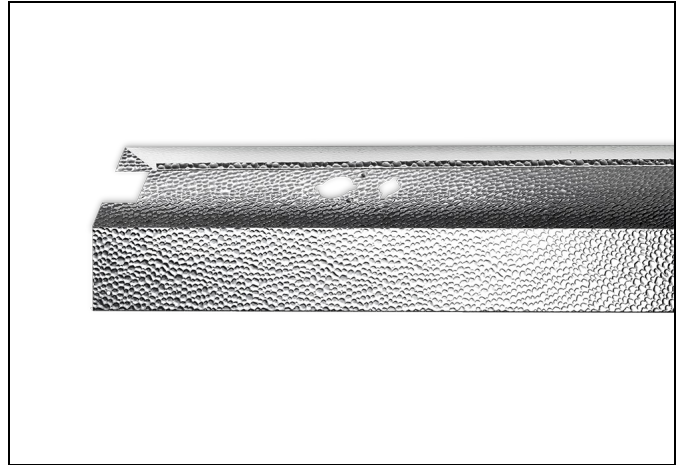

Algemeen

Productinformatie

NLS-FB-W

Geschikt voor één- en tweelampsunit.
Geheel van **wit** gemoffeld plaatstaal.

NLS-FB-D

Geschikt voor éénlampsunit of tweelampsunit.
Geheel van hoogwaardig parabolisch gebogen hoogglans aluminium. **Diepstralend.**

NLS-FB-B

Geschikt voor één- en tweelampsunit.
Geheel van hoogwaardig hoogglans aluminium, **hamerslag**. **Breedstralend.**

Uitvoeringen

Artikelnummer	Omschrijving
8612135	NLS-FB-B REFL 1-2/35-49-80W
861213580	NLS-FB-B REFL 1-2/35-49-80W 1,53M
8612158	NLS-FB-B REFL 1-2/58W
86121581	NLS-FB-BE REFL 1-2/58W
8613158	NLS-FB-D REFL 1/58W
8613135	NLS-FB-D REFL 1-2/35-49-80W
861313580	NLS-FB-D REFL 1-2/35-80W 1,53M
8613258	NLS-FB-D REFL 2/58W
86131582	NLS-FB-DE REFL 1-2/58W
86131581	NLS-FB-DI REFL 1/58W
8611135	NLS-FB-W REFL 1-2/35-49-80W
861113580	NLS-FB-W REFL 1-2/35-80W 1,53M
8611158	NLS-FB-W REFL 1-2/58W