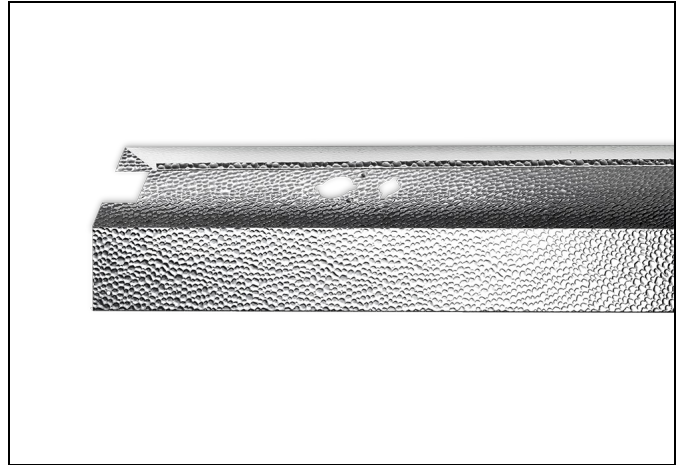

Algemeen

Productinformatie

NLS-FB-W

Geschikt voor één- en tweelampsunit.
Geheel van **wit** gemoffeld plaatstaal.

NLS-FB-D

Geschikt voor éénlampsunit of tweelampsunit.
Geheel van hoogwaardig parabolisch gebogen hoogglans aluminium. **Diepstralend.**

NLS-FB-B

Geschikt voor één- en tweelampsunit.
Geheel van hoogwaardig hoogglans aluminium, **hamerslag. Breedstralend.**

Uitvoeringen

Artikelnummer	Omschrijving
8612135	NLS-FB-B REFL 1-2/35-49-80W
861213580	NLS-FB-B REFL 1-2/35-49-80W 1,53M
8612158	NLS-FB-B REFL 1-2/58W
86121581	NLS-FB-BE REFL 1-2/58W
8613158	NLS-FB-D REFL 1/58W
8613135	NLS-FB-D REFL 1-2/35-49-80W
861313580	NLS-FB-D REFL 1-2/35-80W 1,53M
8613258	NLS-FB-D REFL 2/58W
86131582	NLS-FB-DE REFL 1-2/58W
86131581	NLS-FB-DI REFL 1/58W
8611135	NLS-FB-W REFL 1-2/35-49-80W
861113580	NLS-FB-W REFL 1-2/35-80W 1,53M
8611158	NLS-FB-W REFL 1-2/58W