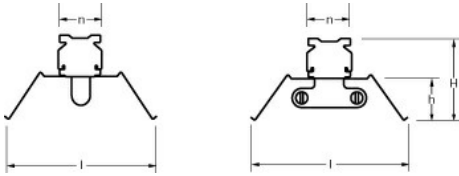

Algemeen

Productinformatie

NLS-FB-W

Geschikt voor één- en tweelampsunit.
Geheel van **wit** gemoffeld plaatstaal.

NLS-FB-D

Geschikt voor éénlampsunit of tweelampsunit.
Geheel van hoogwaardig parabolisch gebogen hoogglans aluminium. **Diepstralend.**

NLS-FB-B

Geschikt voor één- en tweelampsunit.
Geheel van hoogwaardig hoogglans aluminium, **hamerslag**. **Breedstralend.**

Uitvoeringen

Artikelnummer	Omschrijving
8612135	NLS-FB-B REFL 1-2/35-49-80W
861213580	NLS-FB-B REFL 1-2/35-49-80W 1,53M
8612158	NLS-FB-B REFL 1-2/58W
86121581	NLS-FB-BE REFL 1-2/58W
8613158	NLS-FB-D REFL 1/58W
8613135	NLS-FB-D REFL 1-2/35-49-80W
861313580	NLS-FB-D REFL 1-2/35-80W 1,53M
8613258	NLS-FB-D REFL 2/58W
86131582	NLS-FB-DE REFL 1-2/58W
86131581	NLS-FB-DI REFL 1/58W
8611135	NLS-FB-W REFL 1-2/35-49-80W
861113580	NLS-FB-W REFL 1-2/35-80W 1,53M
8611158	NLS-FB-W REFL 1-2/58W