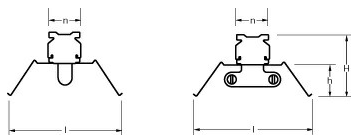

NLS-FB-B REFL 1-2/35-49-80W 1,53M

Artikelnummer: 861213580 EAN-code: 8715182092034

Productinformatie

NLS-FB-W

Geschikt voor één- en tweelampsunit.
Geheel van **wit** gemoffeld plaatstaal.

NLS-FB-D

Geschikt voor éénlampsunit of tweelampsunit.
Geheel van hoogwaardig parabolisch gebogen hoogglans aluminium. **Diepstralend.**

NLS-FB-B

Geschikt voor één- en tweelampsunit.
Geheel van hoogwaardig hoogglans aluminium, **hamerslag**. **Breedstralend.**

Technische specificaties

Artikelklasse

Serie

Type toebehoren/onderdelen

Lichtverdeling

Lichttechnische toebehoren

NLS-FB-B REFL RENOVATIE

Reflector

Symmetrisch

Lichtuittrede	Direct
Uitvoering van raster/reflector	Glanzend
Reflector geperforeerd	Nee
Raster geperforeerd	Nee
Lichtverdeler	Reflector
Materiaal	Aluminium
Kleur	Aluminium
<hr/>	
Lengte (mm)	1530
Breedte (mm)	200
Hoogte/diepte (mm)	55
Breedte (unit) (mm)	60
Hoogte 2 (mm)	110
Eigenschap afdekking	Overig