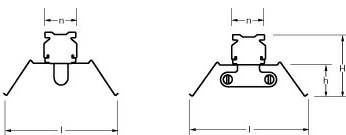

NLS-FB-B REFL 1-2/35-49-80W 1,53M

Artikelnummer: 861213580 EAN-code: 8715182092034

Productinformatie

NLS-FB-W

Geschikt voor één- en tweelampsunit.
Geheel van **wit** gemoffeld plaatstaal.

NLS-FB-D

Geschikt voor éénlampsunit of tweelampsunit.
Geheel van hoogwaardig parabolisch gebogen hoogglans aluminium. **Diepstralend.**

NLS-FB-B

Geschikt voor één- en tweelampsunit.
Geheel van hoogwaardig hoogglans aluminium, **hamerslag**. **Breedstralend.**

Technische specificaties

Artikelklasse

Serie

Type toebehoren/onderdelen

Lichtverdeling

Lichttechnische toebehoren

NLS-FB-B REFL RENOVATIE

Reflector

Symmetrisch

Lichtuittrede	Direct
Uitvoering van raster/reflector	Glanzend
Reflector geperforeerd	Nee
Raster geperforeerd	Nee
Lichtverdeler	Reflector
Materiaal	Aluminium
Kleur	Aluminium
<hr/>	
Lengte (mm)	1530
Breedte (mm)	200
Hoogte/diepte (mm)	55
Breedte (unit) (mm)	60
Hoogte 2 (mm)	110
Eigenschap afdekking	Overig