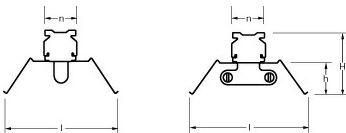

NLS-FB-B REFL 1-2/58W

Artikelnummer: 8612158 EAN-code: 8715182029665

Productinformatie

NLS-FB-W

Geschikt voor één- en tweelampsunit.
Geheel van **wit** gemoffeld plaatstaal.

NLS-FB-D

Geschikt voor éénlampsunit of tweelampsunit.
Geheel van hoogwaardig parabolisch gebogen hoogglans aluminium. **Diepstralend.**

NLS-FB-B

Geschikt voor één- en tweelampsunit.
Geheel van hoogwaardig hoogglans aluminium, **hamerslag**. **Breedstralend.**

Technische specificaties

Artikelklasse

Serie

Type toebehoren/onderdelen

Lichtverdeling

Lichttechnische toebehoren

NLS-FB-B REFL

Reflector

Symmetrisch

Lichtuittrede	Direct
Uitvoering van raster/reflector	Glanzend
Reflector geperforeerd	Nee
Raster geperforeerd	Nee
Lichtverdeler	Reflector
Materiaal	Aluminium
Kleur	Aluminium
<hr/>	
Lengte (mm)	1530
Breedte (mm)	200
Hoogte/diepte (mm)	55
Breedte (unit) (mm)	60
Hoogte 2 (mm)	110
Eigenschap afdekking	Overig