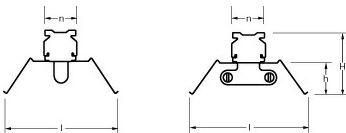

NLS-FB-B REFL 1-2/58W

Artikelnummer: 8612158 EAN-code: 8715182029665

Productinformatie

NLS-FB-W

Geschikt voor één- en tweelampsunit.
Geheel van **wit** gemoffeld plaatstaal.

NLS-FB-D

Geschikt voor éénlampsunit of tweelampsunit.
Geheel van hoogwaardig parabolisch gebogen hoogglans aluminium. **Diepstralend.**

NLS-FB-B

Geschikt voor één- en tweelampsunit.
Geheel van hoogwaardig hoogglans aluminium, **hamerslag**. **Breedstralend.**

Technische specificaties

Artikelklasse

Lichttechnische toebehoren/onderdelen voor
verlichtingsarmaturen

Serie

NLS-FB-B REFL

Type toebehoren/onderdelen

Reflector

Lichtverdeling	Symmetrisch
Lichtuittrede	Direct
Uitvoering van raster/reflector	Glanzend
Reflector geperforeerd	Nee
Raster geperforeerd	Nee
Lichtverdeler	Reflector
Materiaal	Aluminium
Kleur	Aluminium
<hr/>	
Lengte (mm)	1530
Breedte (mm)	200
Hoogte/diepte (mm)	55
Breedte (unit) (mm)	60
Hoogte 2 (mm)	110
Eigenschap afdekking	Overig