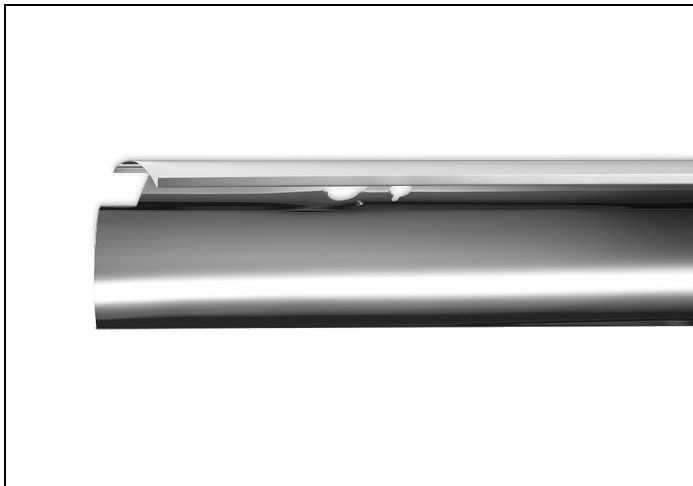

#### NLS-FB-W

Geschikt voor één- en tweelampsunit.  
Geheel van **wit** gemoffeld plaatstaal.

#### NLS-FB-D

Geschikt voor éénlampsunit of tweelampsunit.  
Geheel van hoogwaardig parabolisch gebogen hoogglans aluminium. **Diepstralend.**

#### NLS-FB-B

Geschikt voor één- en tweelampsunit.  
Geheel van hoogwaardig hoogglans aluminium, **hamerslag**. **Breedstralend.**