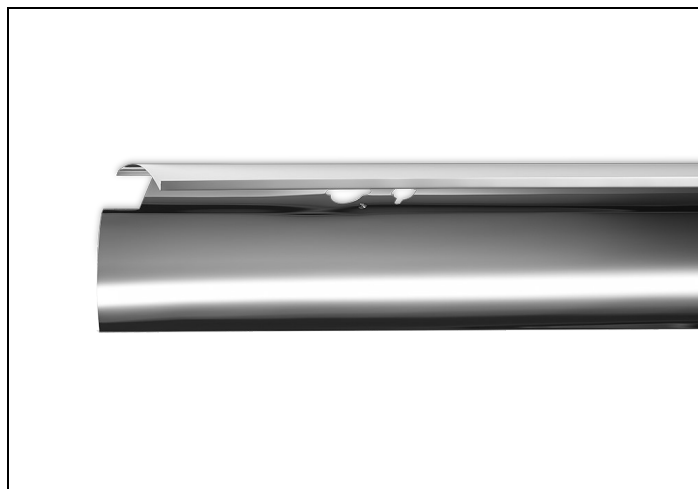

NLS-FB-D REFL 1/58W

Artikelnummer: 8613158 EAN-code: 8715182029672

Productinformatie

NLS-FB-W

Geschikt voor één- en tweelampsunit.
Geheel van **wit** gemoffeld plaatstaal.

NLS-FB-D

Geschikt voor éénlampsunit of tweelampsunit.
Geheel van hoogwaardig parabolisch gebogen hoogglans aluminium. **Diepstralend.**

NLS-FB-B

Geschikt voor één- en tweelampsunit.
Geheel van hoogwaardig hoogglans aluminium, **hamerslag**. **Breedstralend.**

Technische specificaties

Artikelklasse

Serie

Type toebehoren/onderdelen

Lichtverdeling

Glanzend

Nee

Raster geperforeerd	Nee
Lichtverdeler	Reflector
Materiaal	Aluminium
Kleur	Aluminium
Lengte (mm)	1530
Breedte (mm)	200
Hoogte/diepte (mm)	85
Breedte (unit) (mm)	60
Hoogte 2 (mm)	140
Eigenschap afdekking	Overig