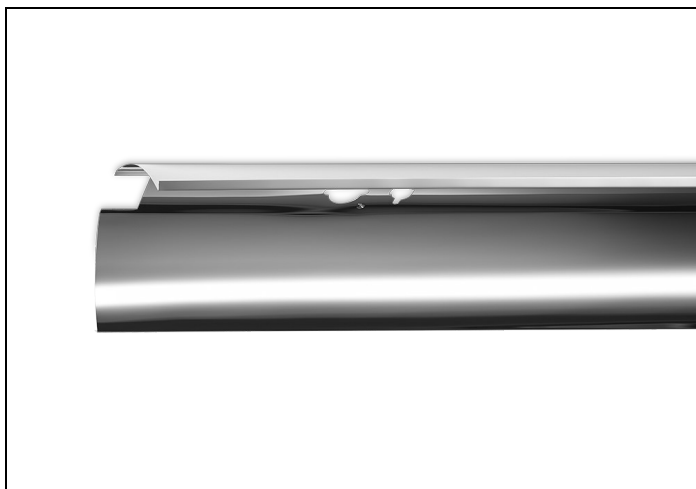

#### NLS-FB-W

Geschikt voor één- en tweelampsunit.  
Geheel van **wit** gemoffeld plaatstaal.

#### NLS-FB-D

Geschikt voor éénlampsunit of tweelampsunit.  
Geheel van hoogwaardig parabolisch gebogen hoogglans aluminium. **Diepstralend.**

#### NLS-FB-B

Geschikt voor één- en tweelampsunit.  
Geheel van hoogwaardig hoogglans aluminium, **hamerslag**. **Breedstralend.**