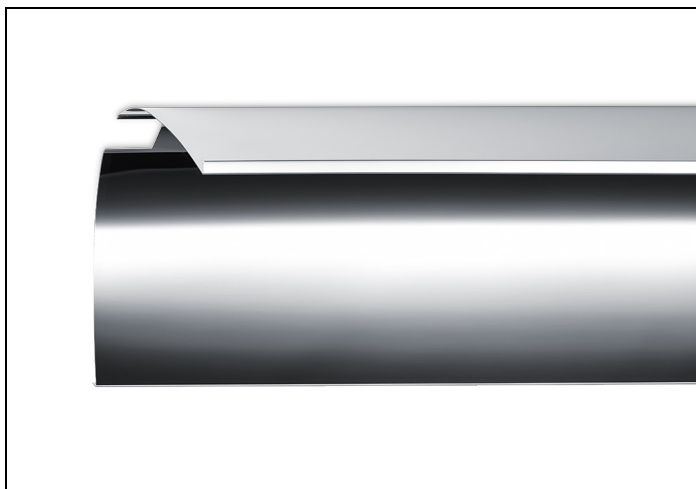

NLS-FB-DI REFL 1/58W

Artikelnummer: 86131581 EAN-code: 8715182054667

Productinformatie

NLS-FB-W

Geschikt voor één- en tweelampsunit.
Geheel van **wit** gemoffeld plaatstaal.

NLS-FB-D

Geschikt voor éénlampsunit of tweelampsunit.
Geheel van hoogwaardig parabolisch gebogen hoogglans aluminium. **Diepstralend.**

NLS-FB-B

Geschikt voor één- en tweelampsunit.
Geheel van hoogwaardig hoogglans aluminium, **hamerslag**. **Breedstralend.**

Technische specificaties

Artikelklasse

Serie

Type toebehoren/onderdelen

Lichttechnische toebehoren

NLS-FB-DI REFL

Reflector

Lichtverdeling	Symmetrisch
Lichtuittrede	Direct
Uitvoering van raster/reflector	Glanzend
Reflector geperforeerd	Nee
Raster geperforeerd	Nee
Lichtverdeler	Reflector
Materiaal	Aluminium
Kleur	Aluminium
<hr/>	
Lengte (mm)	1530
Breedte (mm)	305
Hoogte/diepte (mm)	85
Breedte (unit) (mm)	60
Hoogte 2 (mm)	225
Eigenschap afdekking	Overig