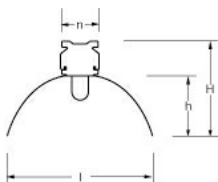

NLS-FB-DI REFL 1/58W

Artikelnummer: 86131581 EAN-code: 8715182054667

Productinformatie

NLS-FB-W

Geschikt voor één- en tweelampsunit.
Geheel van **wit** gemoffeld plaatstaal.

NLS-FB-D

Geschikt voor éénlampsunit of tweelampsunit.
Geheel van hoogwaardig parabolisch gebogen hoogglans aluminium. **Diepstralend.**

NLS-FB-B

Geschikt voor één- en tweelampsunit.
Geheel van hoogwaardig hoogglans aluminium, **hamerslag**. **Breedstralend.**

Technische specificaties

Artikelklasse

Serie

Type toebehoren/onderdelen

Lichttechnische toebehoren

NLS-FB-DI REFL

Reflector

Lichtverdeling	Symmetrisch
Lichtuittrede	Direct
Uitvoering van raster/reflector	Glanzend
Reflector geperforeerd	Nee
Raster geperforeerd	Nee
Lichtverdeler	Reflector
Materiaal	Aluminium
Kleur	Aluminium
<hr/>	
Lengte (mm)	1530
Breedte (mm)	305
Hoogte/diepte (mm)	85
Breedte (unit) (mm)	60
Hoogte 2 (mm)	225
Eigenschap afdekking	Overig