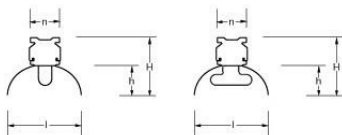

NLS-FB-DE REFL 1-2/58W

Artikelnummer: 86131582 EAN-code: 8715182086569

Productinformatie

NLS-FB-W

Geschikt voor één- en tweelampsunit.
Geheel van **wit** gemoffeld plaatstaal.

NLS-FB-D

Geschikt voor éénlampsunit of tweelampsunit.
Geheel van hoogwaardig parabolisch gebogen hoogglans aluminium. **Diepstralend.**

NLS-FB-B

Geschikt voor één- en tweelampsunit.
Geheel van hoogwaardig hoogglans aluminium, **hamerslag**. **Breedstralend.**

Technische specificaties

Artikelklasse

Serie

Type toebehoren/onderdelen

Lichtverdeling

Lichttechnische toebehoren

NLS-FB-DE REFL

Reflector

Symmetrisch

Lichtuittrede	Direct
Uitvoering van raster/reflector	Glanzend
Reflector geperforeerd	Nee
Raster geperforeerd	Nee
Lichtverdeler	Reflector
Materiaal	Aluminium
Kleur	Aluminium
<hr/>	
Lengte (mm)	1530
Breedte (mm)	265
Hoogte/diepte (mm)	90
Breedte (unit) (mm)	60
Hoogte 2 (mm)	145
Eigenschap afdekking	Overig