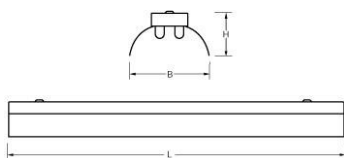

REFLECTOR STD 1-2/36W

Artikelnummer: 8642136 EAN-code: 8715182052113

Productinformatie

Reflector van hoogwaardig, hoogglans aluminium. **Diepstralend.**
Huis en reflector apart bestellen.

Toepassingsgebieden

- retail
- horeca
- entertainment
- woning(bouw)
- distributiecentra / warehousing
- industrie

Technische specificaties

Artikelklasse	Lichttechnische toebehoren
Serie	STD
Type toebehoren/onderdelen	Reflector
Lichtverdeling	Symmetrisch
Lichtuittrede	Direct
Uitvoering van raster/reflector	Glanzend
Reflector geperforeerd	Nee
Raster geperforeerd	Nee
Lichtverdeler	Reflector
Materiaal	Aluminium