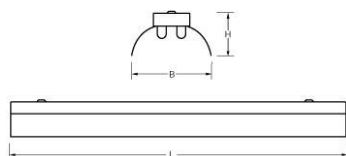

REFLECTOR STD 1-2/35-49-80W

Artikelnummer: 8642235 EAN-code: 8715182078571

Productinformatie

Reflector van hoogwaardig, hoogglans aluminium. **Diepstralend.**
Huis en reflector apart bestellen.

Toepassingsgebieden

- retail
- horeca
- entertainment
- woning(bouw)
- distributiecentra / warehousing
- industrie

Technische specificaties

Artikelklasse	Lichttechnische toebehoren
Serie	STD
Type toebehoren/onderdelen	Reflector
Lichtverdeling	Symmetrisch
Lichtuittrede	Direct
Uitvoering van raster/reflector	Glanzend
Reflector geperforeerd	Nee
Raster geperforeerd	Nee
Lichtverdeler	Reflector
Materiaal	Aluminium

Kleur	Aluminium
Lengte (mm)	1476
Breedte (mm)	175
Hoogte/diepte (mm)	114
Eigenschap afdekking	Overig