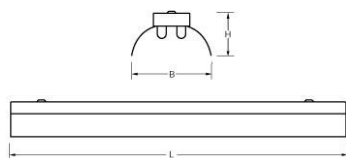

REFLECTOR STD 1-2/35-49-80W

Artikelnummer: 8642235 EAN-code: 8715182078571

Productinformatie

Reflector van hoogwaardig, hoogglans aluminium. **Diepstralend.**
Huis en reflector apart bestellen.

Toepassingsgebieden

- retail
- horeca
- entertainment
- woning(bouw)
- distributiecentra / warehousing
- industrie

Technische specificaties

Artikelklasse	Lichttechnische toebehoren
Serie	STD
Type toebehoren/onderdelen	Reflector
Lichtverdeling	Symmetrisch
Lichtuittrede	Direct
Uitvoering van raster/reflector	Glanzend
Reflector geperforeerd	Nee
Raster geperforeerd	Nee
Lichtverdeler	Reflector
Materiaal	Aluminium

Kleur	Aluminium
Lengte (mm)	1476
Breedte (mm)	175
Hoogte/diepte (mm)	114
Eigenschap afdekking	Overig