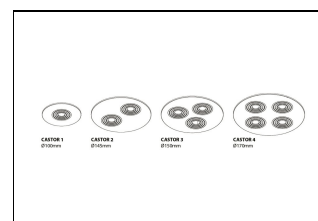

CASTOR

inbouwunit

Algemeen

- decoratieve ronde afdekplaat
- voor 1 tot 4 spots
- eenvoudige montage

CASTOR: DECORATIEVE INBOUWUNIT

Deze decoratieve ronde inbouwunit is bij uitstek geschikt voor het decoratief aanbrengen van 1 tot 4 spots. Bovendien kan deze inbouwunit zeer goed worden toegepast bij renovatie omdat de plaat eerdere gaten van inbouwarmaturen afdekt. De Castor kan worden gecombineerd met de spots Avior, Isar, Orion en Sirius.

Productinformatie

Inbouwunit van geborsteld aluminium voor de spots Avior, Isar, Orion en Sirius.

Type	Buitendiameter
Castor 1	100 mm
Castor 2	145 mm
Castor 3	150 mm
Castor 4	170 mm

Norton armaturen zijn verkrijgbaar via de elektrotechnische en verlichtingsgroothandel.