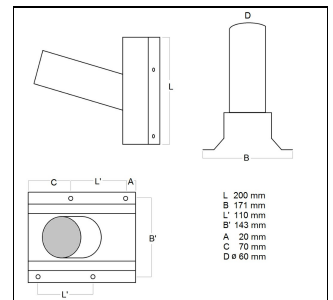

KFA LED muursteun grijs

Algemeen

Productinformatie

Muursteun ten behoeve van het kofferarmatuur KFA en KFA LED GRIJS.

Buisdiameter 60 mm.

Uitvoeringen

Artikelnummer	Product - Technische omschrijving (Oud)
9120350	MUURSTEUN KFA LED GRIJS