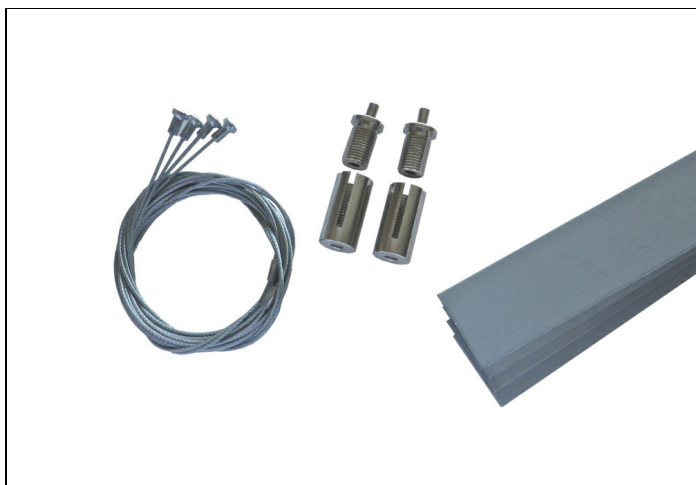

PENDELSET SOLO-E/-H

Artikelnummer: 9122000 EAN-code: 8715182095363

Productinformatie

Technische specificaties

Artikelklasse	Mechanische toebehoren
Serie	SOLO-E ACCESSOIRE
Type toebehoren/onderdelen	Kabelafhanging
Kleur	Roestvaststaal (RVS)
Materiaal	Staal
Lengte (mm)	1450