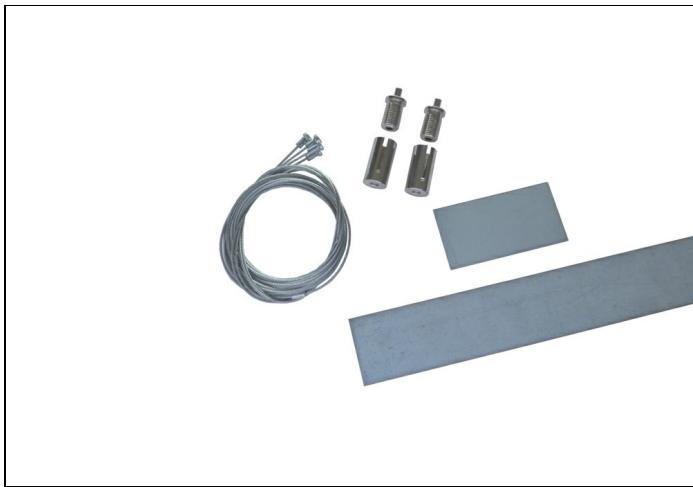

## PENDELSET SOLO-S

Artikelnummer: 9122200 EAN-code: 8715182095387

### Technische specificaties

---

Artikelklasse	Mechanische toebehoren
Serie	SOLO-S ACCESSOIRE
Type toebehoren/onderdelen	Ophangkabel
Kleur	Roestvaststaal ( RVS )
Materiaal	Staal