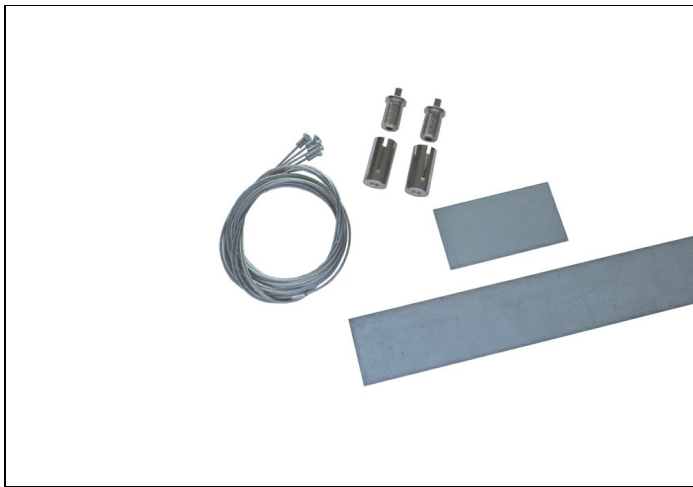

PENDELSET SOLO-S

Artikelnummer: 9122200 EAN-code: 8715182095387

Productinformatie

Technische specificaties

Artikelklasse	Mechanische toebehoren
Serie	SOLO-S ACCESSOIRE
Type toebehoren/onderdelen	Ophangkabel
Kleur	Roestvaststaal (RVS)
Materiaal	Staal