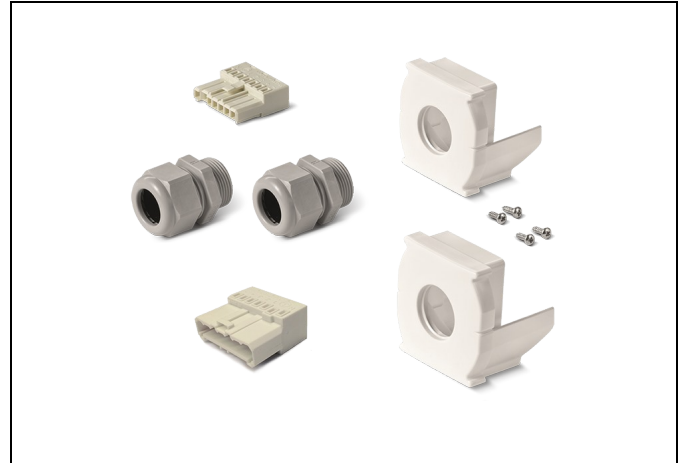

NTS doorverbindset

Algemeen

- voor toepassing op NTS lichtlijnen
- voor het eenvoudig doorverbinden van NTS lichtlijnen

Productinformatie

Voor het eenvoudig doorverbinden van NTS lichtlijnen, bijvoorbeeld bij overbruggen van dakconstructies, lichtkappen etc.

De doorverbindset bevat:

- Beginkap (2 stuks)
- Wartel (2 stuks)
- Connector female + male

Uitvoeringen

Artikelnummer
943150

Omschrijving
NTS DOORVERBINDSET

Kijk voor meer informatie op onze [website](#).