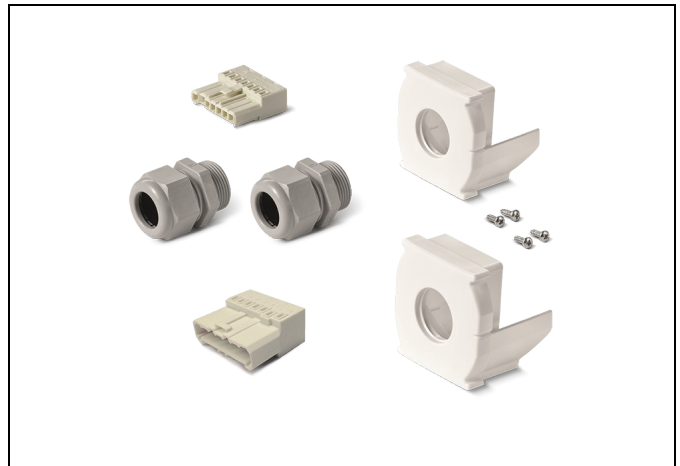

NTS doorverbindset

Algemeen

- voor toepassing op NTS lichtlijnen
- voor het eenvoudig doorverbinden van NTS lichtlijnen

Productinformatie

Voor het eenvoudig doorverbinden van NTS lichtlijnen, bijvoorbeeld bij overbruggen van dakconstructies, lichtkappen etc.

De doorverbindset bevat:

- Beginkap (2 stuks)
- Wartel (2 stuks)
- Connector female + male

Uitvoeringen

Artikelnummer
943150

Omschrijving
NTS DOORVERBINDSET

Kijk voor meer informatie op onze [website](#).