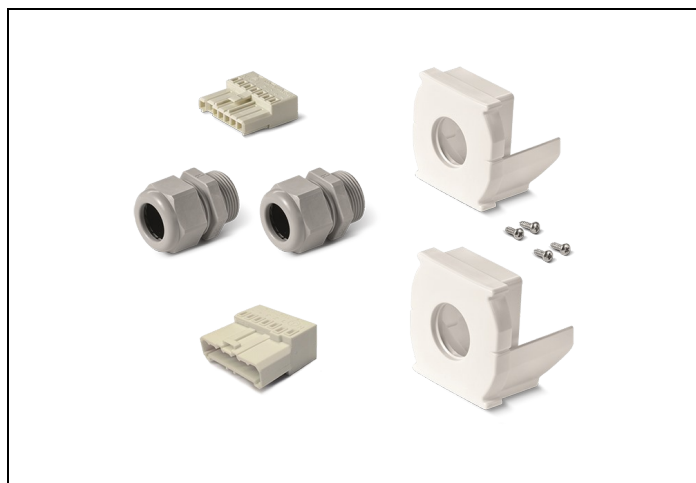

NTS DOORVERBINDSET

Artikelnummer: 943150 EAN-code: 8715182175690

Productinformatie

Voor het eenvoudig doorverbinden van NTS lichtlijnen, bijvoorbeeld bij overbruggen van dakconstructies, lichtkappen etc.

De doorverbindset bevat:

- Beginkap (2 stuks)
- Wartel (2 stuks)
- Connector female + male

Technische specificaties

Artikelklasse	Elektrische onderdelen/toebehoren voor verlichtingsarmaturen
Serie	NTS ACCESSOIRES
Type toebehoren/onderdelen	Doorlusvoorziening
Kleur	Wit
Toebehoren	Ja
Onderdeel	Ja