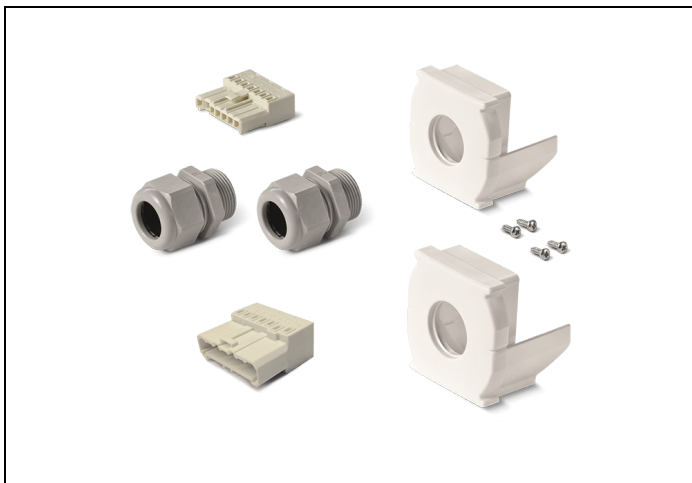

NTS DOORVERBINDSET

Artikelnummer: 943150 EAN-code: 8715182175690

Productinformatie

Voor het eenvoudig doorverbinden van NTS lichtlijnen, bijvoorbeeld bij overbruggen van dakconstructies, lichtkappen etc.

De doorverbindset bevat:

- Beginkap (2 stuks)
- Wartel (2 stuks)
- Connector female + male

Technische specificaties

Artikelklasse	Elektrische onderdelen/toebehoren voor verlichtingsarmaturen
Serie	NTS ACCESSOIRES
Type toebehoren/onderdelen	Doorlusvoorziening
Kleur	Wit
Toebehoren	Ja
Onderdeel	Ja